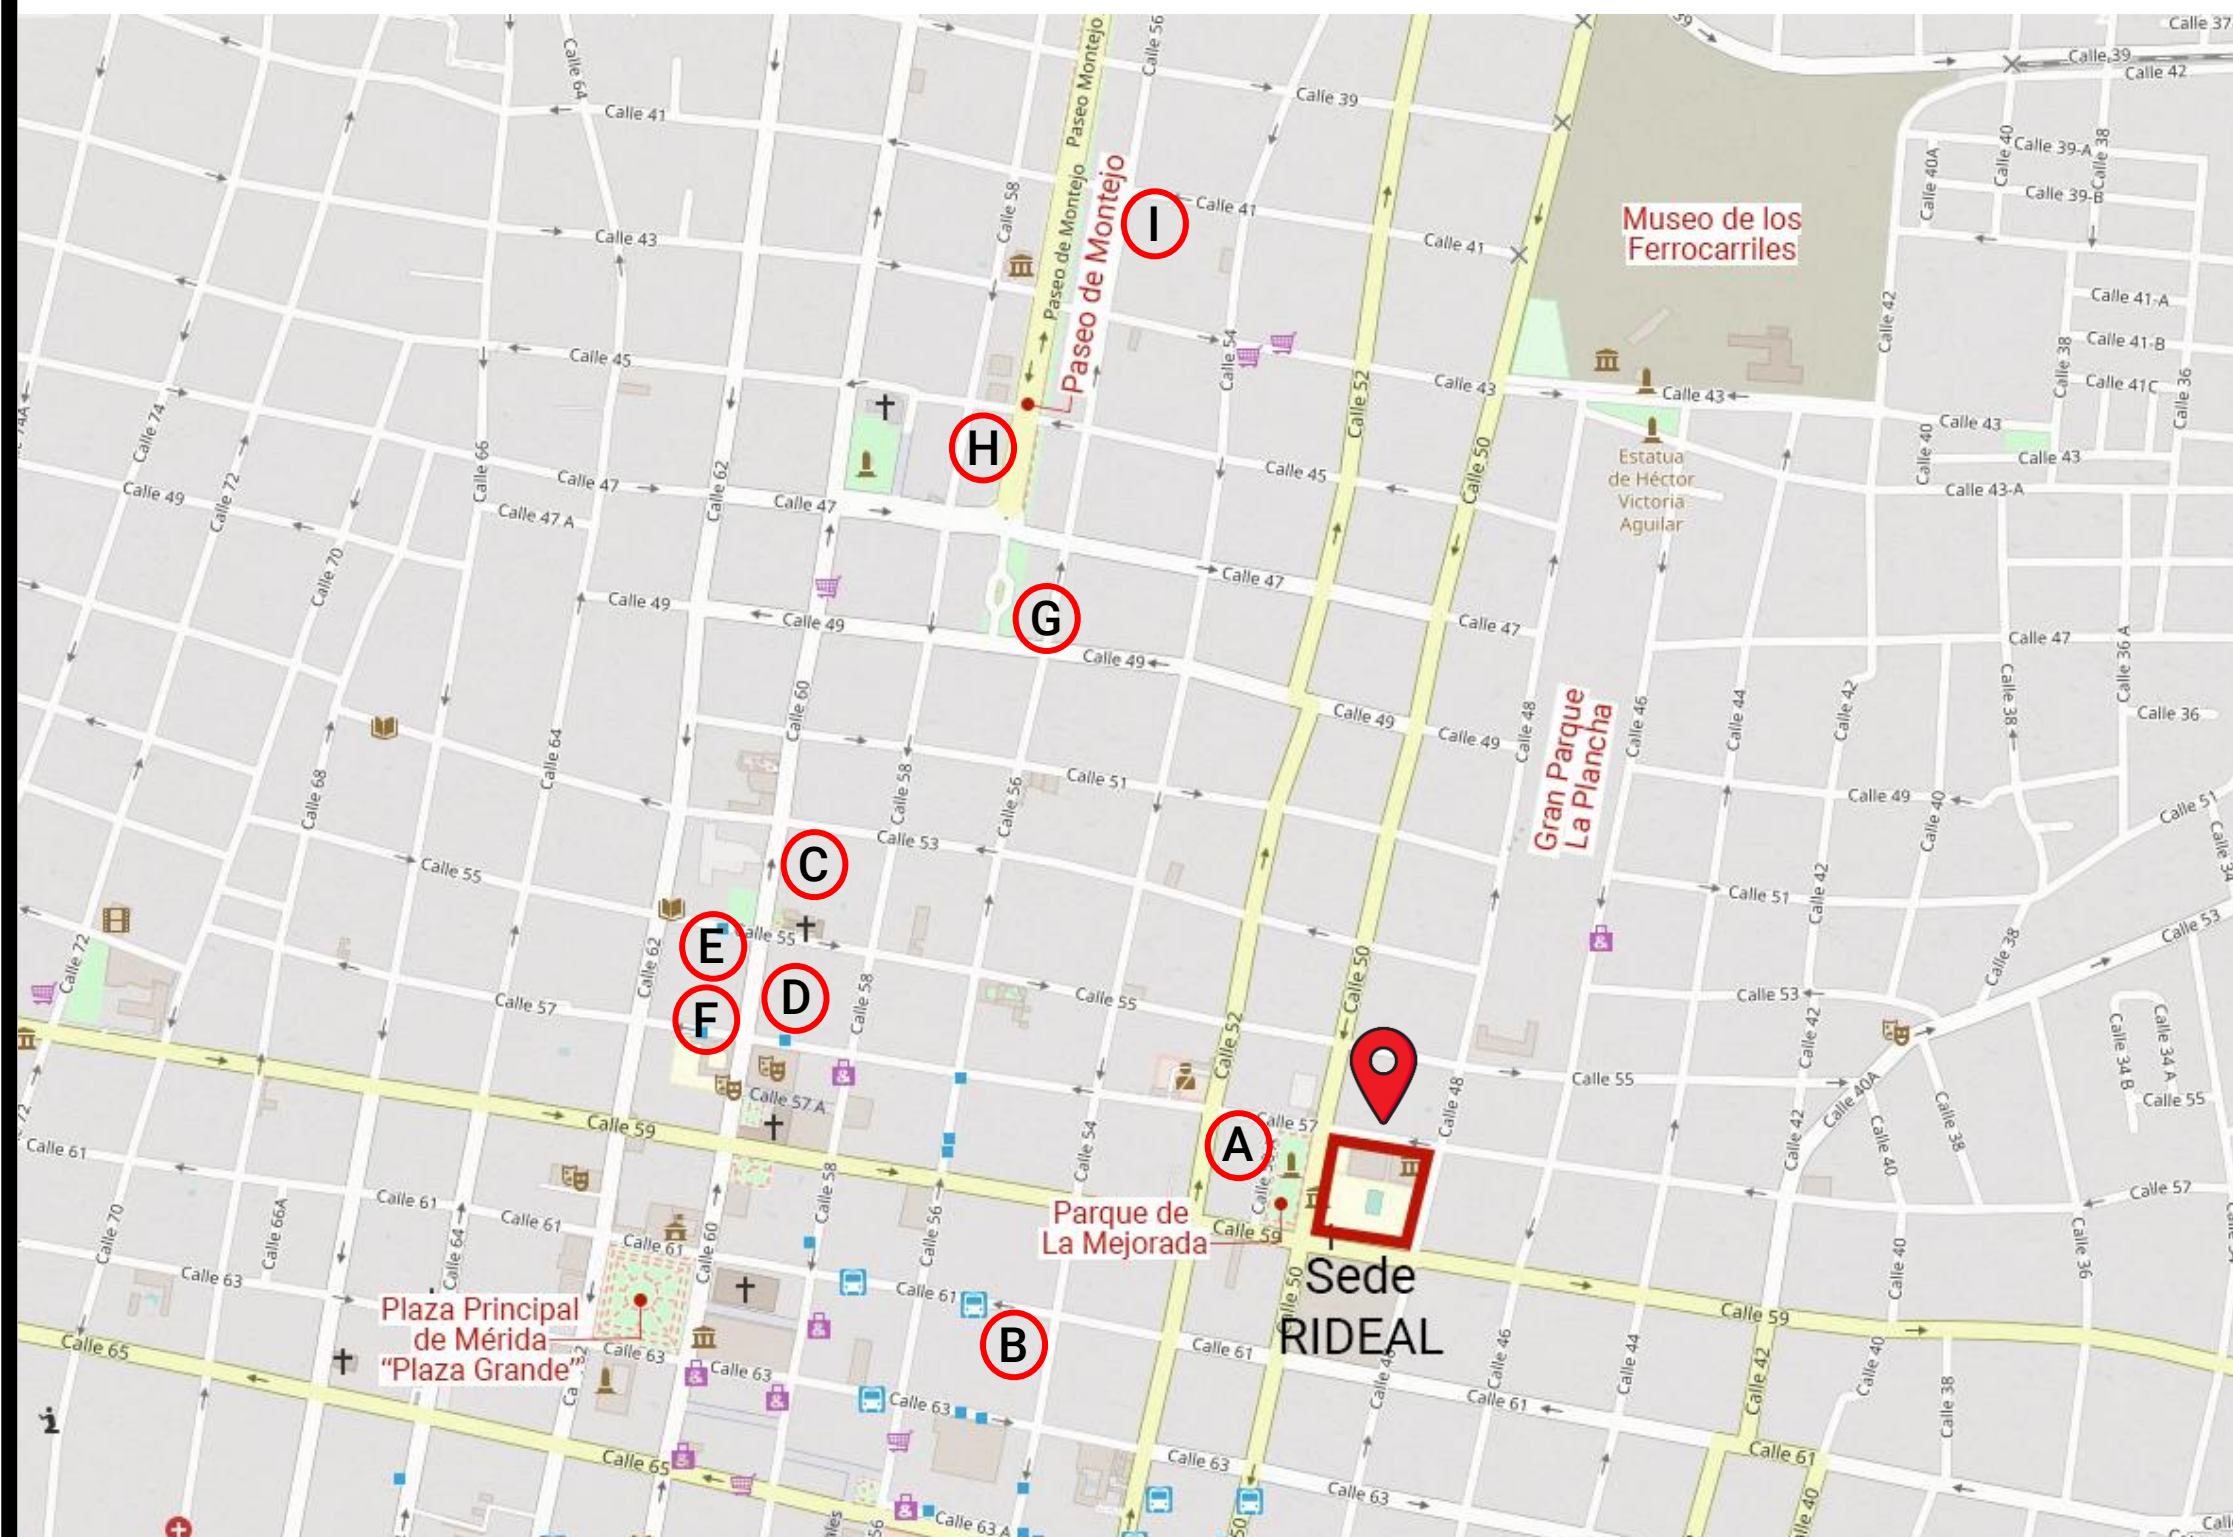

# Nuevas realidades metropolitanas

## HOTELES

- A** Hotel La Piazzetta  
Calle 50-A N° 493A Parque La Mejorada por 57 y 59
- B** Hotel Nacional  
Calle 61 N° 474
- C** Maison del Embajador  
Calle 60 N° 472 por 53 y 55
- D** Hotel Casa del Balam  
Calle 60 N° 488 por 57
- E** Holiday Inn Express  
Calle 60 N° 491 por 55 y 57
- F** Hotel Mérida  
Calle 60 N° 491-B por 55 y 57
- G** Hotel Casa San Ángel  
Remate de Paseo de Montejo N°1 por 49
- H** Hotel Kavia Premium  
Av. Paseo de Montejo N° 497 entre calles 45 y 47
- I** Hotel El Español  
Av. Paseo de Montejo N° 484 por 41

Open Street

Google Maps